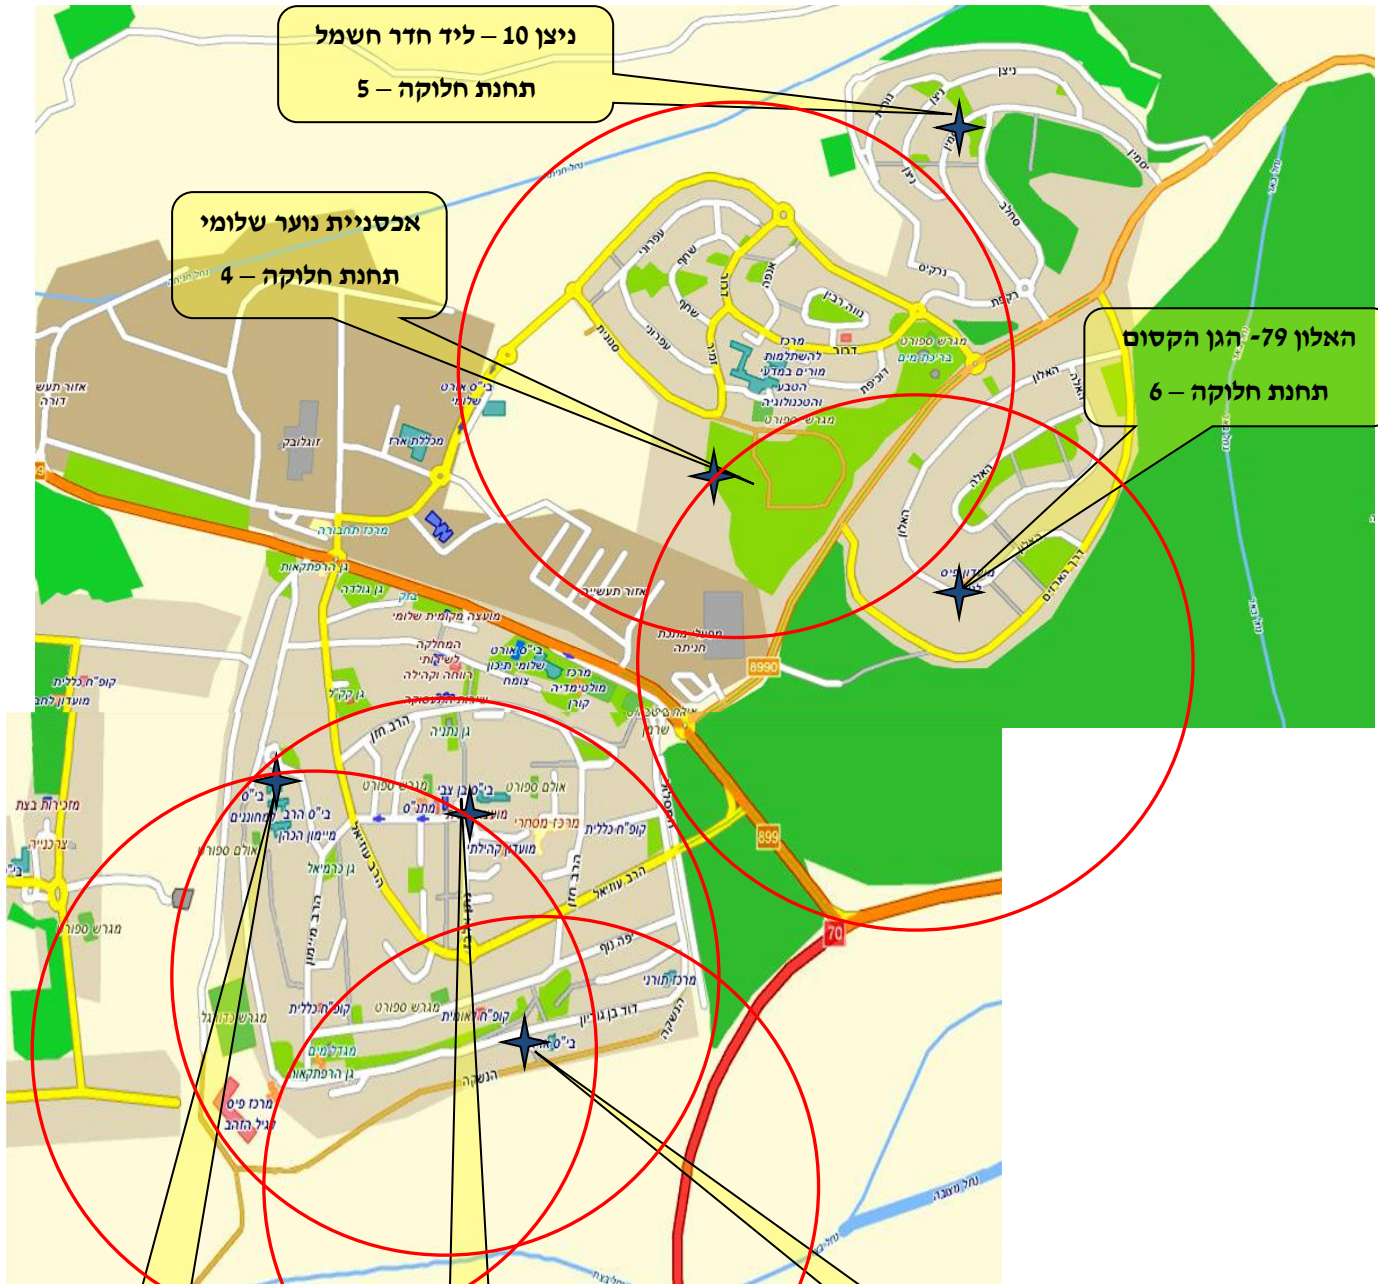

מפה מס' 5: מיפוי מיקום תחנות מעגלי החלוקה בשלומי

חניית הרב מימון  
תחנת חלוקה 2

ביה"ס יסודי בן צבי  
תחנת חלוקה 1

רחבת בלוק 253  
תחנת חלוקה 3

אכסניית נוער שלומי  
תחנת חלוקה 4

ניצן 10 - ליד חדר חשמל  
תחנת חלוקה 5

האלון 79 - הגן הקסום  
תחנת חלוקה 6