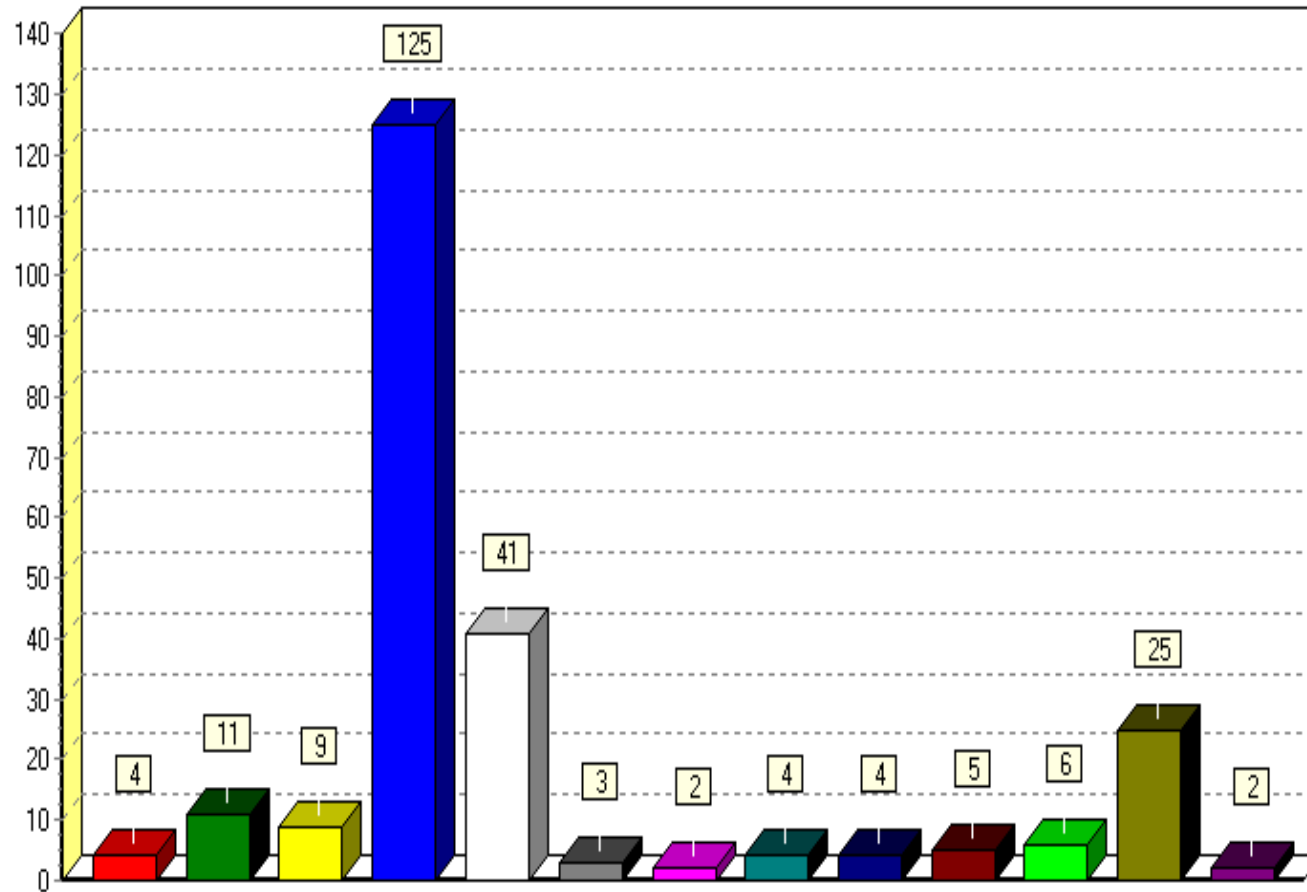

## סטטיסטיקה שנתית למים וביוב רובע מעלות 2012

פניות לפי נושא  
מתאריך: 01/01/2012 עד תאריך: 31/12/2012

## סטטיסטיקה שנתית למים וביוב רבע תרשיחא 2012

פניות לפי נושא  
מתאריך: 01/01/2012 עד תאריך: 31/12/2012

## סטטיסטיקה שנתית למים וביוב כפר ורדים מעלות 2012

פניות לפי נושא  
מתאריך: 01/01/2012 עד תאריך: 31/12/2012

## סטטיסטיקה שנתית למים וביוב רובע כיסרא / סמיע 2012

פניות לפי נושא  
חתאריך: 01/01/2012 עד תאריך: 31/12/2012