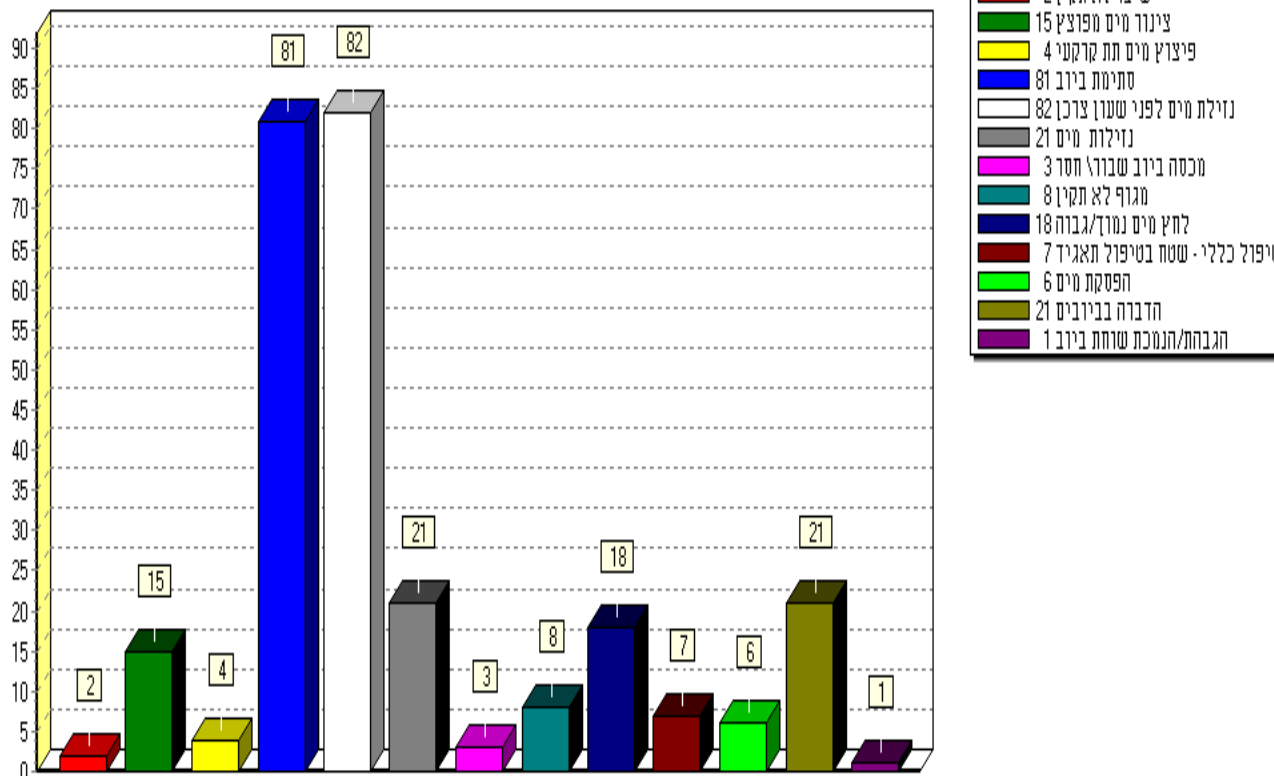

פניות לפי נושא  
מתאריך: 01/07/2012 עד תאריך: 31/07/2012

סטטיסטיקה חודשית למים וביוב על פי נושא הפניה  
אוגוסט 2012

נושא	מחלקה	פניות
הגבהת/הנמכת שוחת ביוב	מים וביוב	1
הדברה בביובים	מים וביוב	21
הפסקת מים	מים וביוב	6
טיפול כללי - שטח בטיפול תאגיד	מים וביוב	7
לחץ מים נמוך/גבוה	מים וביוב	18
מגוף לא תקין	מים וביוב	8
מכסה ביוב שבור\ חסר	מים וביוב	3
נזילות מים	מים וביוב	21
נזילת מים לפני שעון צרכן	מים וביוב	82
סתימת ביוב	מים וביוב	81
פיצוץ מים תת קרקעי	מים וביוב	4
צינור מים מפוצץ	מים וביוב	15
שיבר לא תקין	מים וביוב	2

פניות לפי נושא  
תאריך: 01/08/2012 עד תאריך: 31/08/2012

סטטיסטיקה חודשית למים וביוב על פי נושא הפניה  
ספטמבר 2012

פניות	מחלקה	נושא
6	מים וביוב	הדברה בביובים
15	מים וביוב	הפסקת מים
1	מים וביוב	חיבור לא חוקי למים
13	מים וביוב	טיפול כללי - שטח בטיפול תאגיד
12	מים וביוב	לחץ מים נמוך/גבוה
12	מים וביוב	מגוף לא תקין
4	מים וביוב	מכסה ביוב שבור/חסר
43	מים וביוב	נזילות מים
81	מים וביוב	נזילת מים לפני שעון צרכן
86	מים וביוב	סתימת ביוב
3	מים וביוב	פיצוץ מים תת קרקעי
17	מים וביוב	צינור מים מפוצץ
2	מים וביוב	שיבר לא תקין