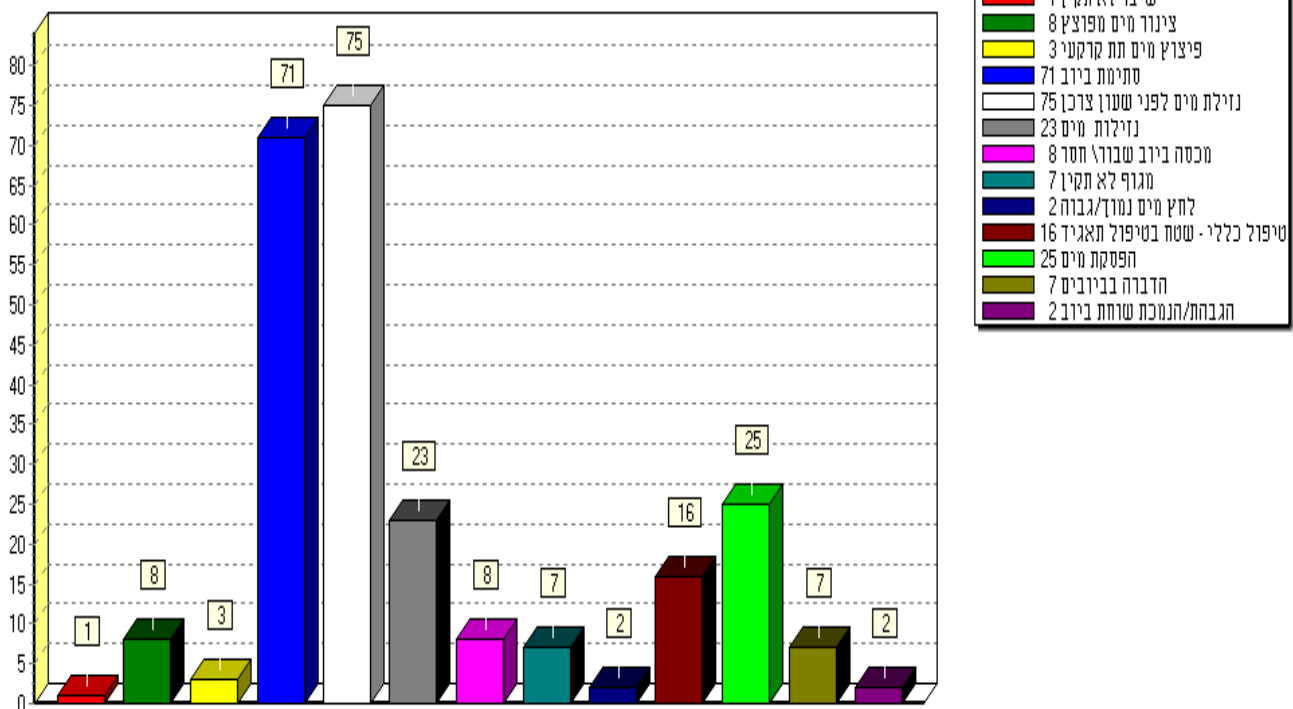

פניות לפי נושא  
תאריך: 01/11/2012 עד תאריך: 30/11/2012

סטטיסטיקה חודשית למים וביוב על פי נושא הפניה  
דצמבר 2012

פניות	מחלקה	נושא
2	מים וביוב	הגבהה/הנמכת שוחת ביוב
7	מים וביוב	הדברה בביובים
25	מים וביוב	הפסקת מים
16	מים וביוב	טיפול כללי - שטח בטיפול תאגידי
2	מים וביוב	לחץ מים נמוך/גבוה
7	מים וביוב	מגוף לא תקין
8	מים וביוב	מכסה ביוב שבור/ חסר
23	מים וביוב	נזילות מים
75	מים וביוב	נזילת מים לפני שעון צרכן
71	מים וביוב	סתירת ביוב
3	מים וביוב	פיצוץ מים תת קרקעי
8	מים וביוב	צינור מים מפוצץ
1	מים וביוב	שיבר לא תקין

פניות לפי נושא  
מתאריך: 01/12/2012 עד תאריך: 31/12/2012

## סטטיסטיקה שנתית למים וביוב על פי רובעים ינואר - דצמבר 2012

פניות לפי רובע  
חתאריך: 01/01/2012 עד תאריך: 31/12/2012