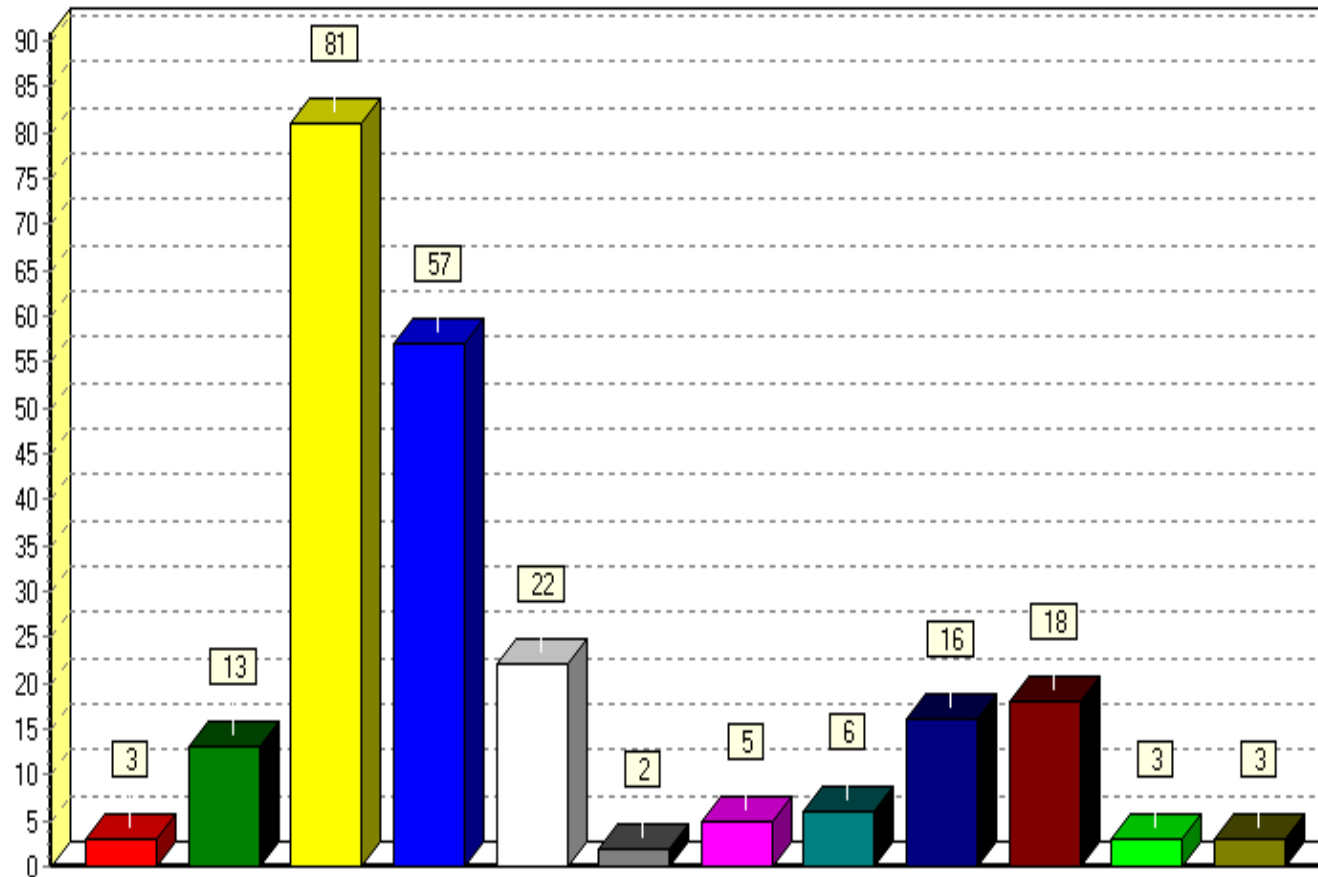

## סטטיסטיקה שנתית למים וביוב על פי רובעים ינואר - דצמבר 2012

פניות לפי רובע  
חתאריך: 01/01/2012 עד תאריך: 31/12/2012

## סטטיסטיקה שנתית למים וביוב רובע מעלות 2012

פניות לפי נושא  
מתאריך: 01/01/2012 עד תאריך: 31/12/2012

## סטטיסטיקה שנתית למים וביוב רבע תרשיחא 2012

פניות לפי נושא  
מתאריך: 01/01/2012 עד תאריך: 31/12/2012