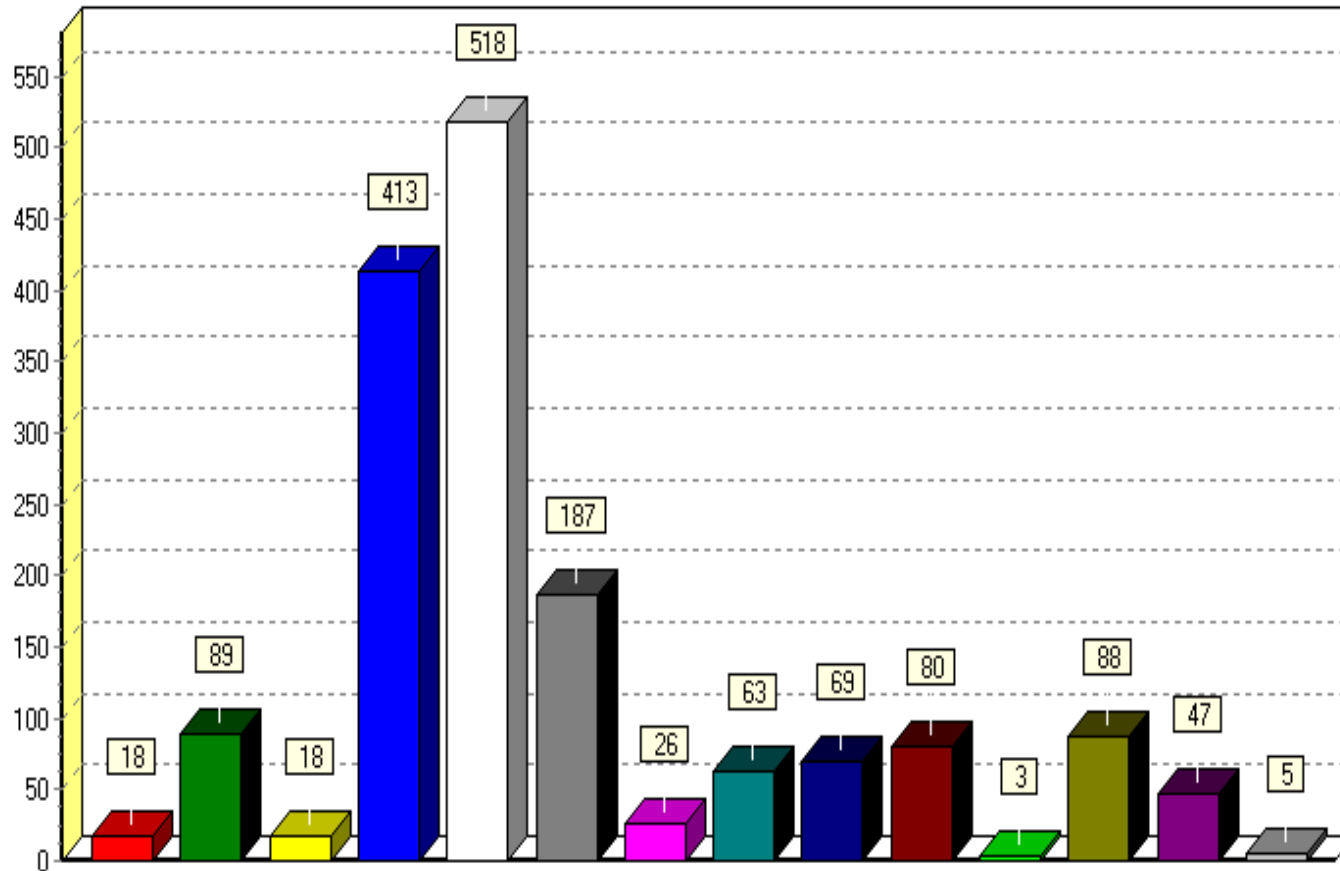

## סטטיסטיקה שנתית למים וביוב על פי רובעים ינואר - דצמבר 2012

פניות לפי רובע  
חתאריך: 01/01/2012 עד תאריך: 31/12/2012

## סטטיסטיקה שנתית למים וביוב רובע מעלות 2012

פניות לפי נושא  
מתאריך: 01/01/2012 עד תאריך: 31/12/2012