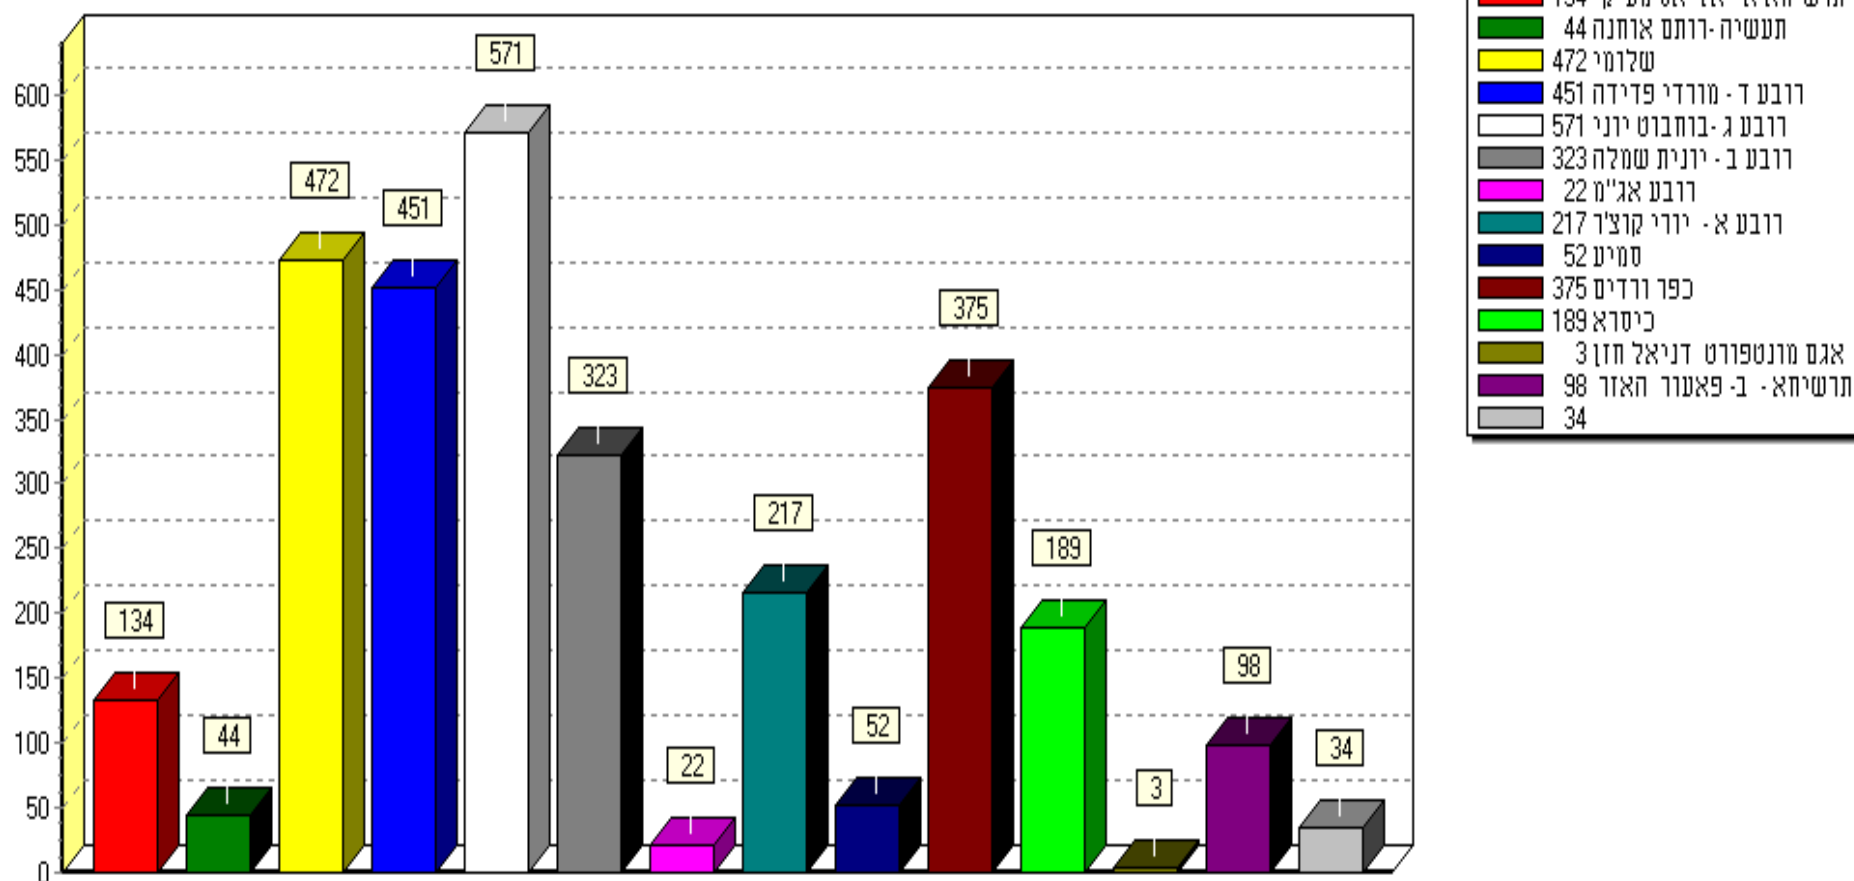

פניות לפי נושא  
תאריך: 01/11/2012 עד תאריך: 30/11/2012

סטטיסטיקה חודשית למים וביוב על פי נושא הפניה  
דצמבר 2012

פניות	מחלקה	נושא
2	מים וביוב	הגבהה/הנמכת שוחת ביוב
7	מים וביוב	הדברה בביובים
25	מים וביוב	הפסקת מים
16	מים וביוב	טיפול כללי - שטח בטיפול תאגידי
2	מים וביוב	לחץ מים נמוך/גבוה
7	מים וביוב	מגוף לא תקין
8	מים וביוב	מכסה ביוב שבור/ חסר
23	מים וביוב	נזילות מים
75	מים וביוב	נזילת מים לפני שעון צרכן
71	מים וביוב	סתירת ביוב
3	מים וביוב	פיצוץ מים תת קרקעי
8	מים וביוב	צינור מים מפוצץ
1	מים וביוב	שיבר לא תקין

פניות לפי נושא  
מתאריך: 01/12/2012 עד תאריך: 31/12/2012

## סטטיסטיקה שנתית למים וביוב על פי רובעים ינואר - דצמבר 2012

פניות לפי רובע  
חתאריך: 01/01/2012 עד תאריך: 31/12/2012