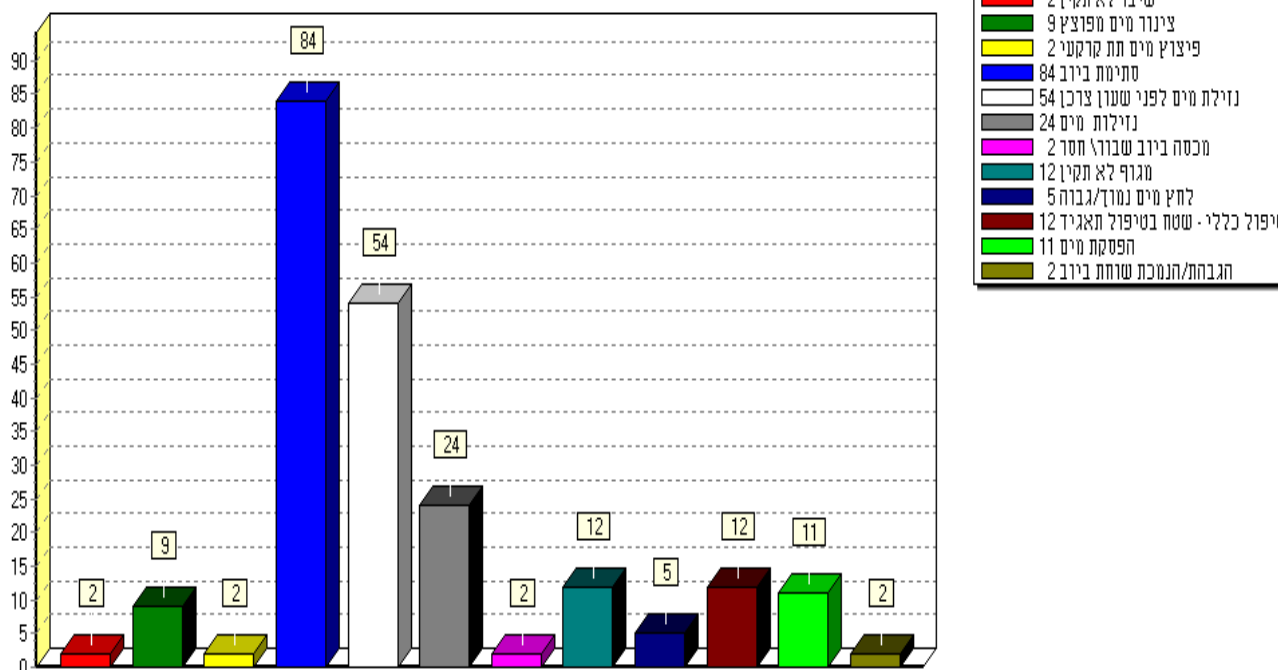

סטטיסטיקה חודשית למים וביוב על פי נושא הפניה

מרץ 2012

פניות	מחלקה	נושא
2	מים וביוב	הגבהת/הנמכת שוחת ביוב
11	מים וביוב	הפסקת מים
12	מים וביוב	טיפול כללי - שטח בטיפול תאגיד
5	מים וביוב	לחץ מים נמוך/גבוה
12	מים וביוב	מגוף לא תקין
2	מים וביוב	מכסה ביוב שבור/ חסר
24	מים וביוב	נזילות מים
54	מים וביוב	נזילת מים לפני שעון צרכן
84	מים וביוב	סתירת ביוב
2	מים וביוב	פיצוץ מים תת קרקעי
9	מים וביוב	צינור מים מפוצץ
2	מים וביוב	שיבר לא תקין

פניות לפי נושא
תאריך: 01/03/2012 עד תאריך: 31/03/2012