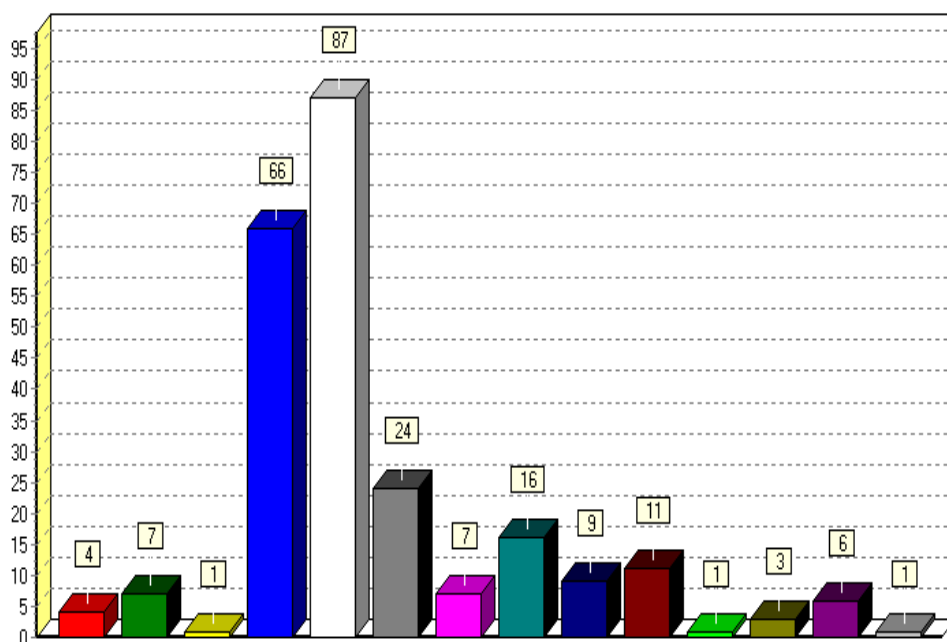

סטטיסטיקה חודשית למים וביוב על פי נושא הפניה
נובמבר 2012

פניות	מחלקה	נושא
1	מים וביוב	הגבהה/הנמכת שוחת ביוב
6	מים וביוב	הדברה בביוביס
3	מים וביוב	הפסקת מים
1	מים וביוב	חיבור לא חוקי למים
11	מים וביוב	טיפול כללי - שטח בטיפול תאגידי
9	מים וביוב	לחץ מים נמוך/גבוה
16	מים וביוב	מגוף לא תקין
7	מים וביוב	מכסה ביוב שבור/חסר
24	מים וביוב	נזילות מים
87	מים וביוב	נזילת מים לפני שעון צרכן
66	מים וביוב	סתימת ביוב
1	מים וביוב	פיצוץ מים תת קרקעי
7	מים וביוב	צינור מים מפוצץ
4	מים וביוב	שיבר לא תקין

פניות לפי נושא
תאריך: 01/11/2012 עד תאריך: 30/11/2012