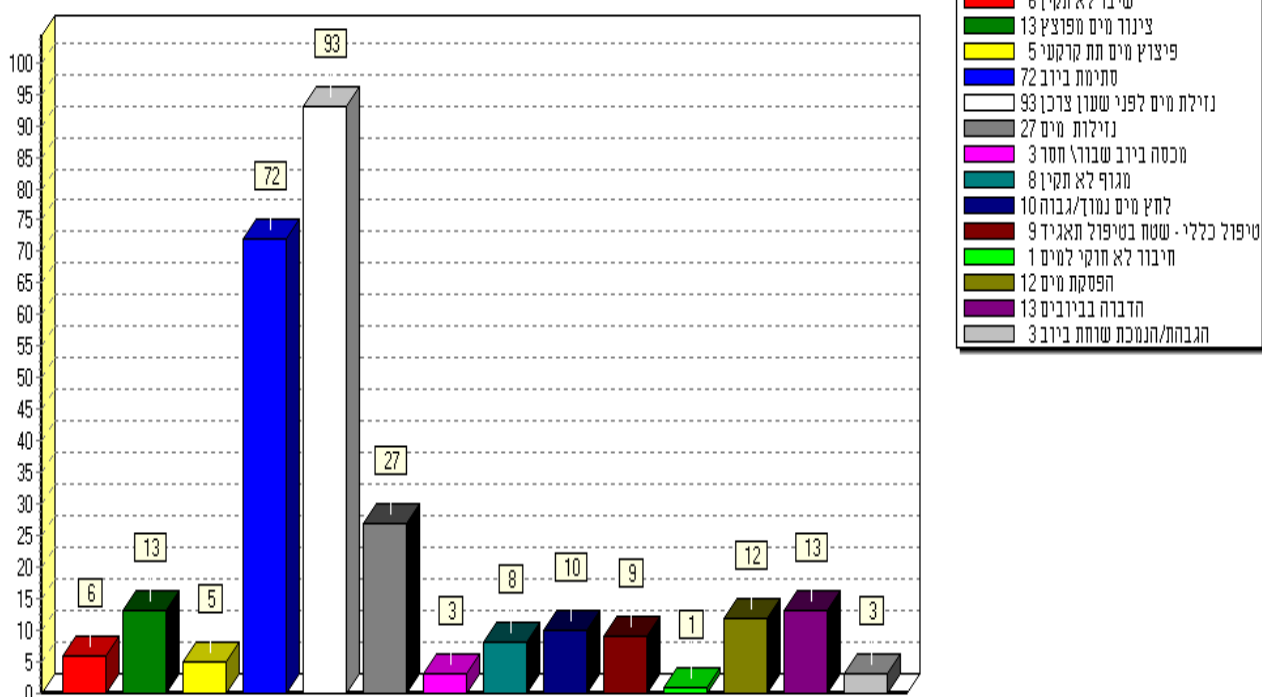

סטטיסטיקה חודשית למים וביוב על פי נושא הפניה

יולי 2012

פניות	מחלקה	נושא
3	מים וביוב	הגבהת/הנמכת שוחת ביוב
13	מים וביוב	הדברה בביובים
12	מים וביוב	הפסקת מים
1	מים וביוב	חיבור לא חוקי למים
9	מים וביוב	טיפול כללי - שטח בטיפול תאגיד
10	מים וביוב	לחץ מים נמוך/גבוה
8	מים וביוב	מגוף לא תקין
3	מים וביוב	מכסה ביוב שבור/ חסר
27	מים וביוב	נזילות מים
93	מים וביוב	נזילת מים לפני שעון צרכן
72	מים וביוב	סתירת ביוב
5	מים וביוב	פיצוץ מים תת קרקעי
13	מים וביוב	צינור מים מפוצץ
6	מים וביוב	שיבר לא תקין

פניות לפי נושא
מתאריך: 01/07/2012 עד תאריך: 31/07/2012