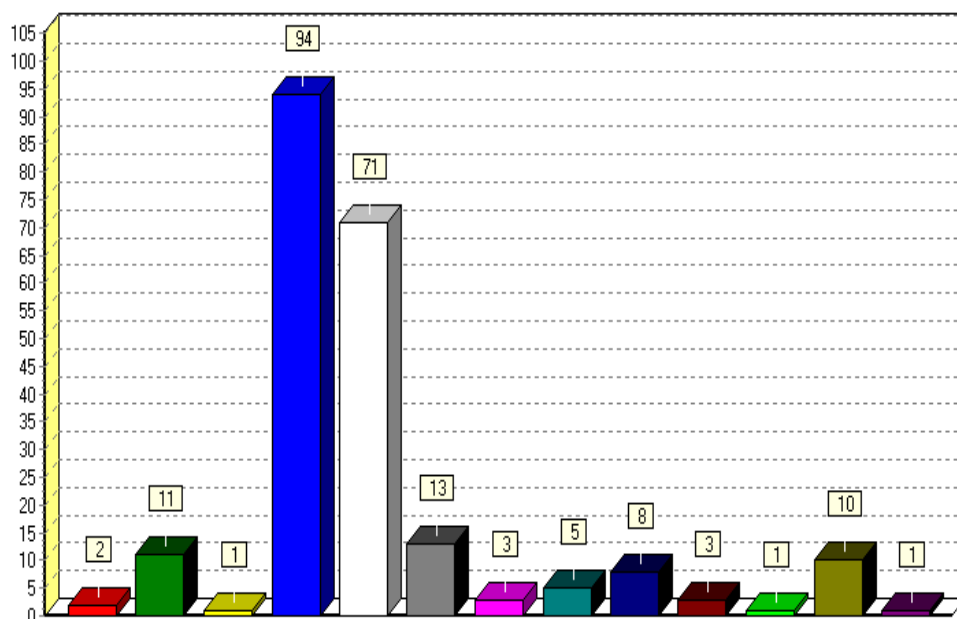

סטטיסטיקה חודשית למים וביוב על פי נושא הפניה
פברואר 2012

פניות	מחלקה	נושא
1	מים וביוב	הגבהת/הנמכת שוחת ביוב
10	מים וביוב	הפסקת מים
1	מים וביוב	חיבור לא חוקי למים
3	מים וביוב	טיפול כללי - שטח בטיפול תאגיד
8	מים וביוב	לחץ מים נמוך/גבוה
5	מים וביוב	מגוף לא תקין
3	מים וביוב	מכסה ביוב שבור/ חסר
13	מים וביוב	נזילות מים
71	מים וביוב	נזילת מים לפני שעון צרכן
94	מים וביוב	סתימת ביוב
1	מים וביוב	פיצוץ מים תת קרקעי
11	מים וביוב	צינור מים מפוצץ
2	מים וביוב	שיבר לא תקין

פניות לפי נושא
חחאריך: 01/02/2012 עד חחאריך: 29/02/2012