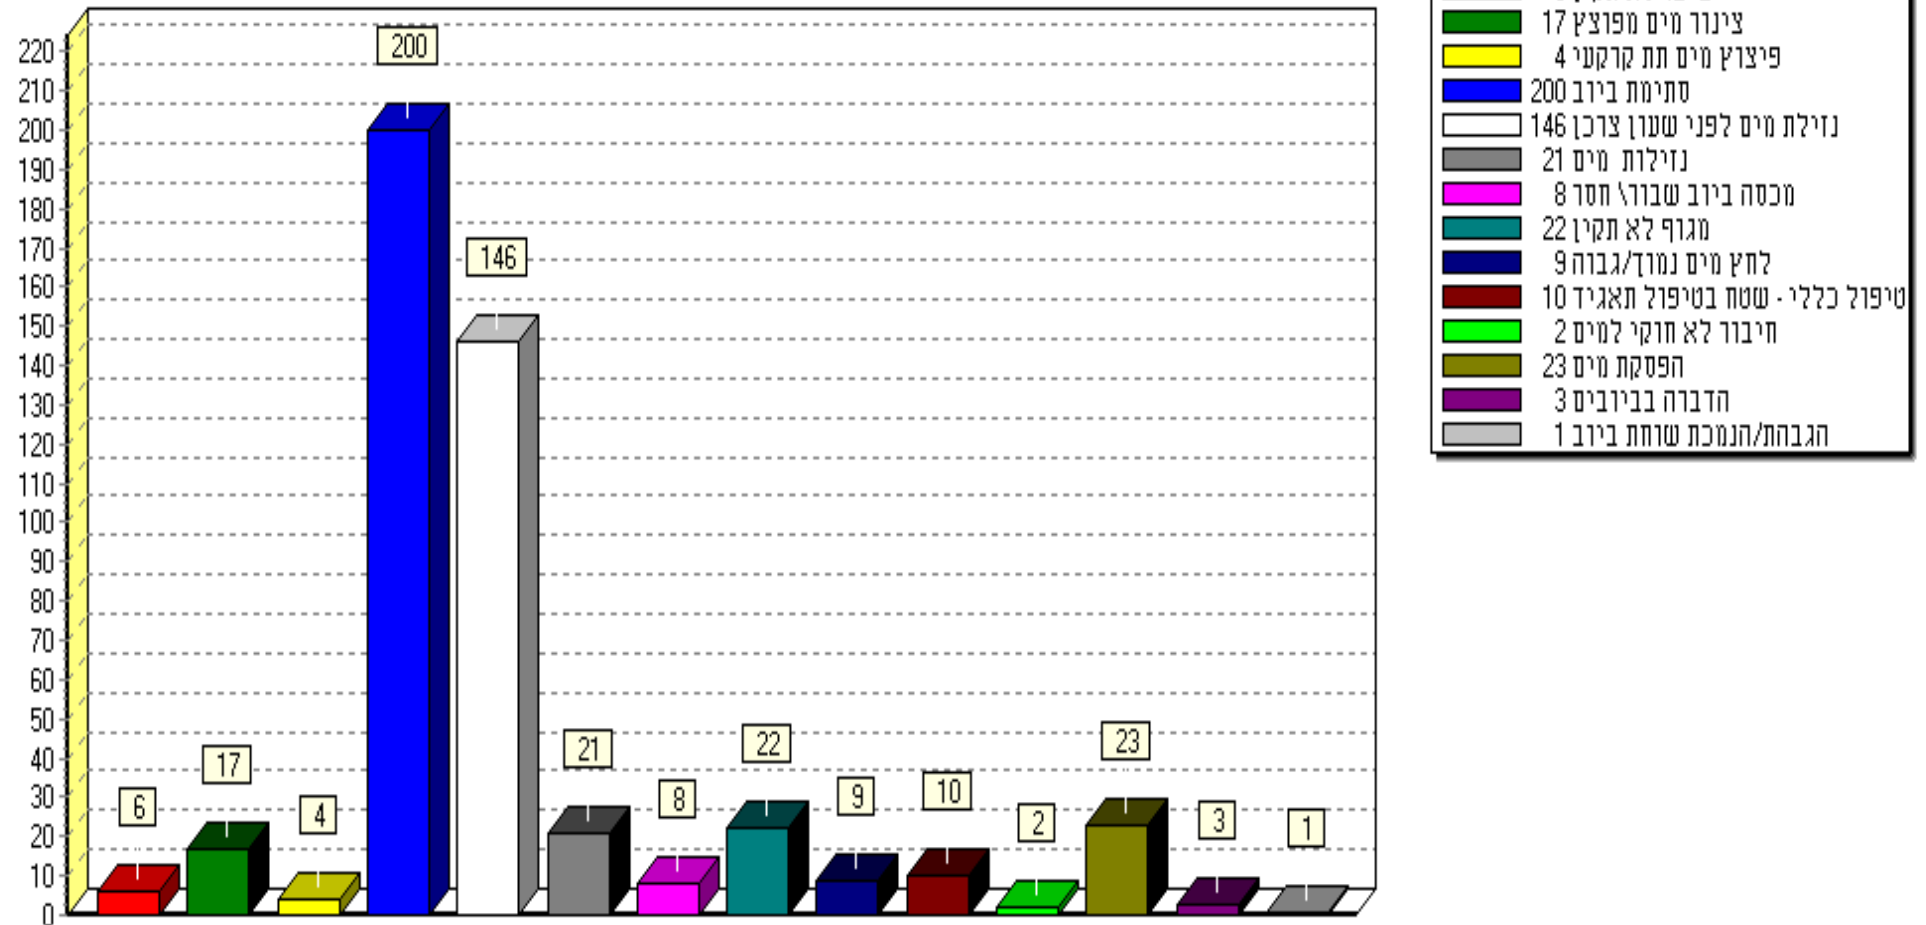

סטטיסטיקה שנתית למים וביוב רבע שלומי 2012

פניות לפי נושא
חתארין: 01/01/2012 עד תארין: 31/12/2012