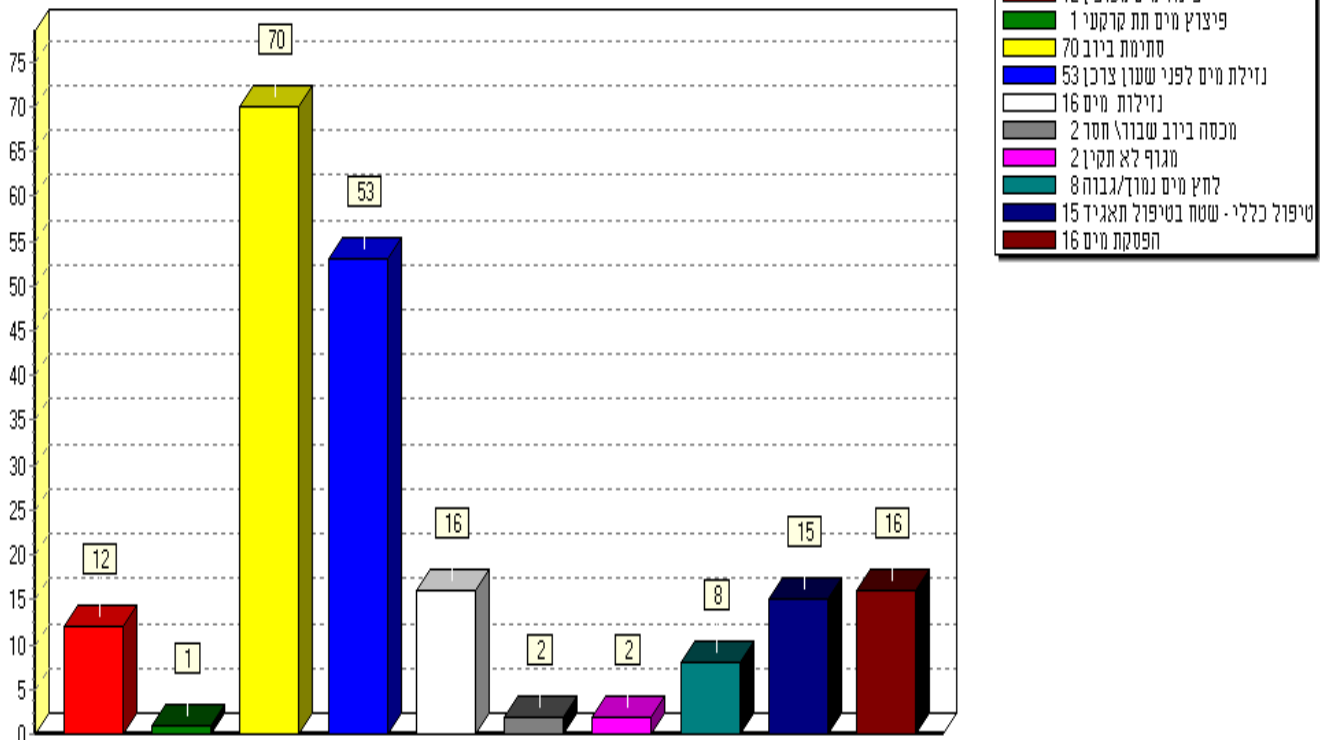

**סטטיסטיקה חודשית למים וביוב על פי נושא הפניה
אפריל 2012**

נושא	מחלקה	פניות
הפסקת מים	מים וביוב	16
טיפול כללי - שטח בטיפול תאגיד	מים וביוב	15
לחץ מים נמוך/גבוה	מים וביוב	8
מגוף לא תקין	מים וביוב	2
מכסה ביוב שבור/ חסר	מים וביוב	2
נזילות מים	מים וביוב	16
נזילת מים לפני שעון צרכן	מים וביוב	53
סתירת ביוב	מים וביוב	70
פיצוץ מים תת קרקעי	מים וביוב	1
צינור מים מפוצץ	מים וביוב	12

פניות לפי נושא
מחצית: 01/04/2012 עד תאריך: 30/04/2012