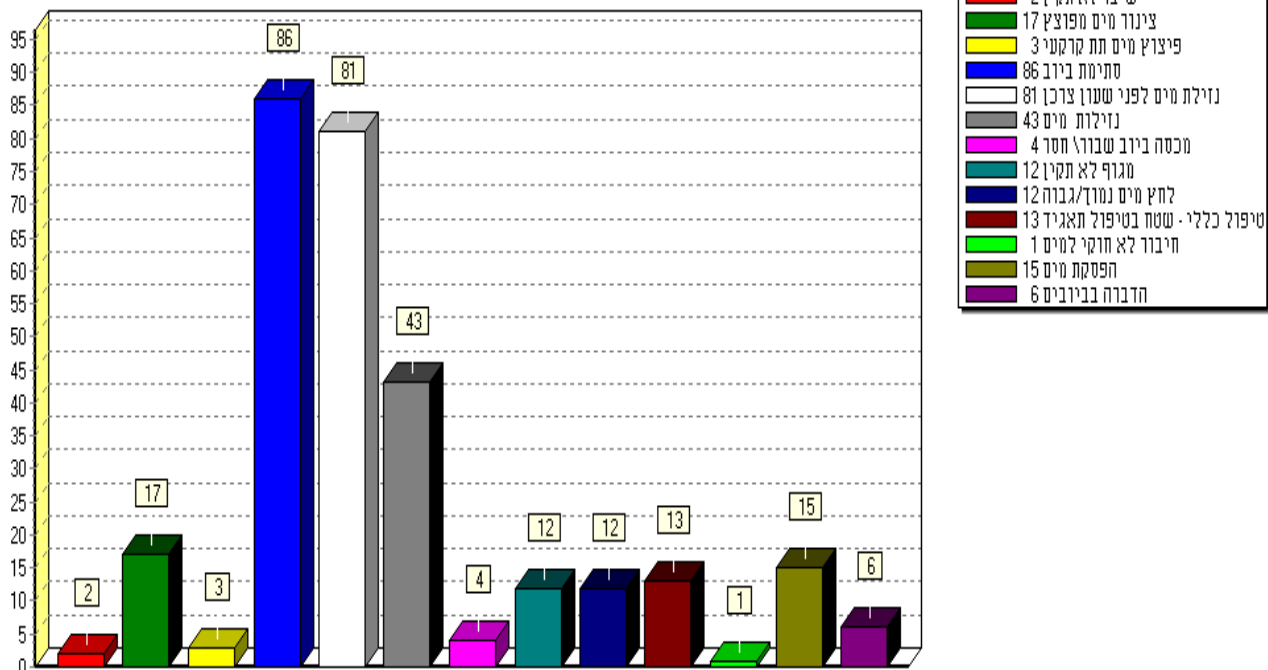

סטטיסטיקה חודשית למים וביוב על פי נושא הפניה
ספטמבר 2012

פניות	מחלקה	נושא
6	מים וביוב	הדברה בביובים
15	מים וביוב	הפסקת מים
1	מים וביוב	חיבור לא חוקי למים
13	מים וביוב	טיפול כללי - שטח בטיפול תאגיד
12	מים וביוב	לחץ מים נמוך/גבוה
12	מים וביוב	מגוף לא תקין
4	מים וביוב	מכסה ביוב שבור/חסר
43	מים וביוב	נזילות מים
81	מים וביוב	נזילת מים לפני שעון צרכן
86	מים וביוב	סתימת ביוב
3	מים וביוב	פיצוץ מים תת קרקעי
17	מים וביוב	צינור מים מפוצץ
2	מים וביוב	שיבר לא תקין

פניות לפי נושא
תאריך: 01/09/2012 עד תאריך: 30/09/2012