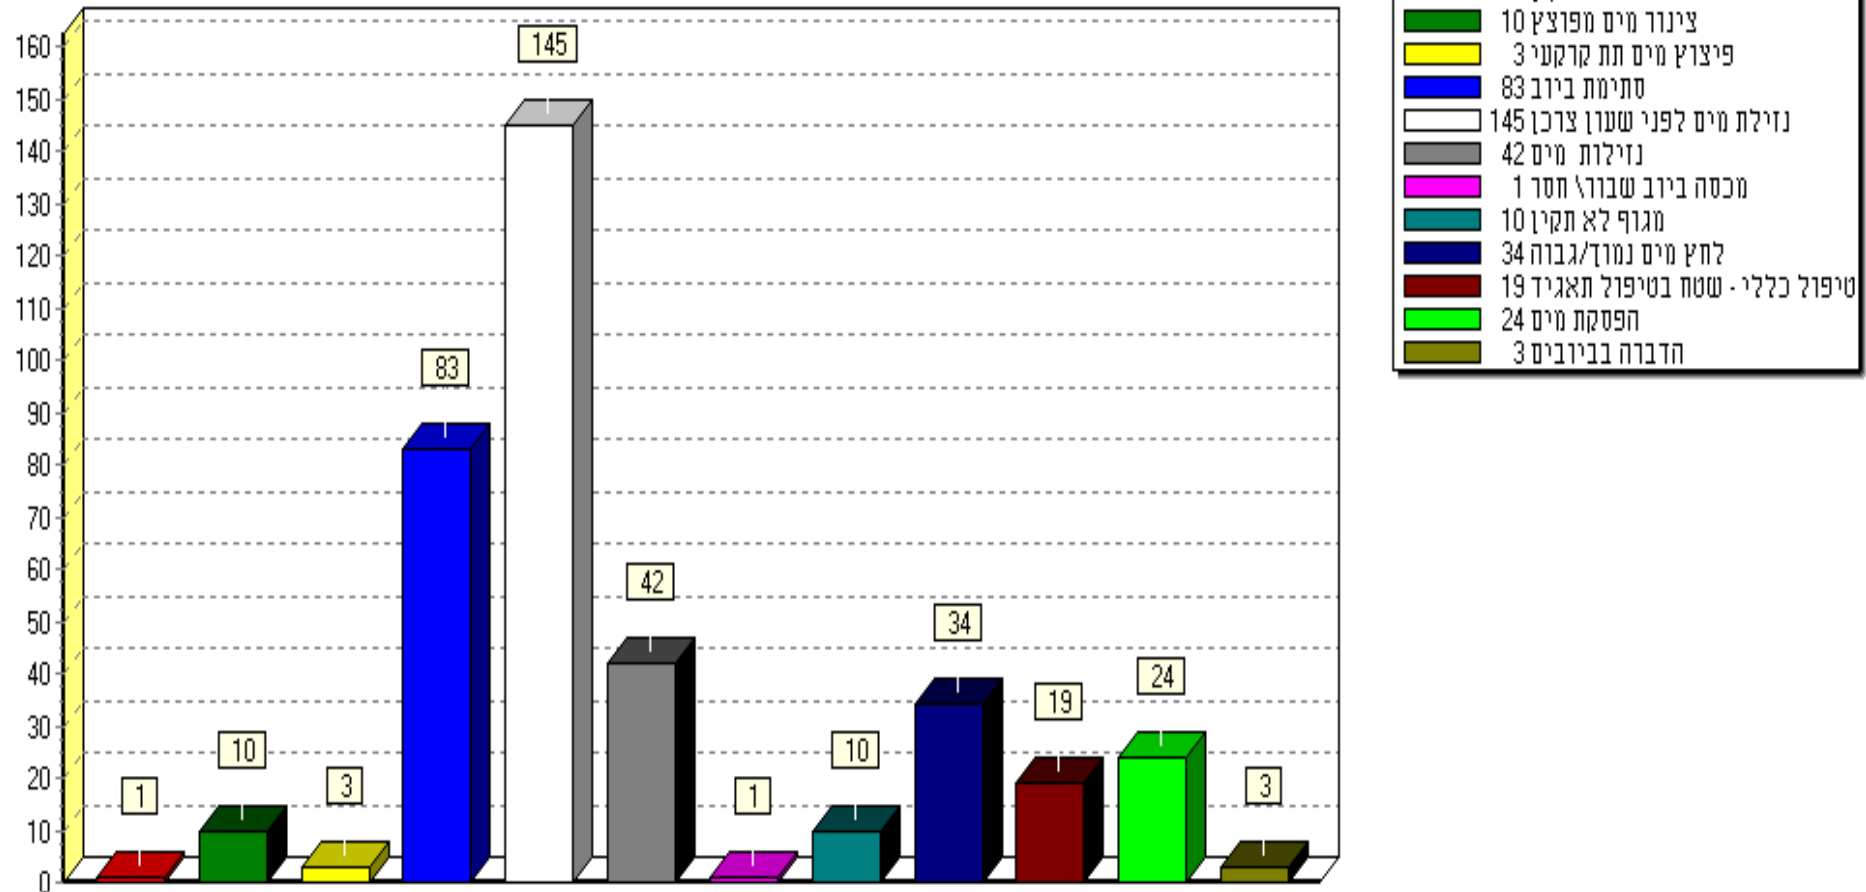

## סטטיסטיקה שנתית למים וביוב על פי רובעים ינואר - דצמבר 2012

פניות לפי רובע  
חתאריך: 01/01/2012 עד תאריך: 31/12/2012

## סטטיסטיקה שנתית למים וביוב רובע מעלות 2012

פניות לפי נושא  
מתאריך: 01/01/2012 עד תאריך: 31/12/2012

## סטטיסטיקה שנתית למים וביוב רבע תרשיחא 2012

פניות לפי נושא  
מתאריך: 01/01/2012 עד תאריך: 31/12/2012

## סטטיסטיקה שנתית למים וביוב כפר ורדים מעלות 2012

פניות לפי נושא  
מתאריך: 01/01/2012 עד תאריך: 31/12/2012