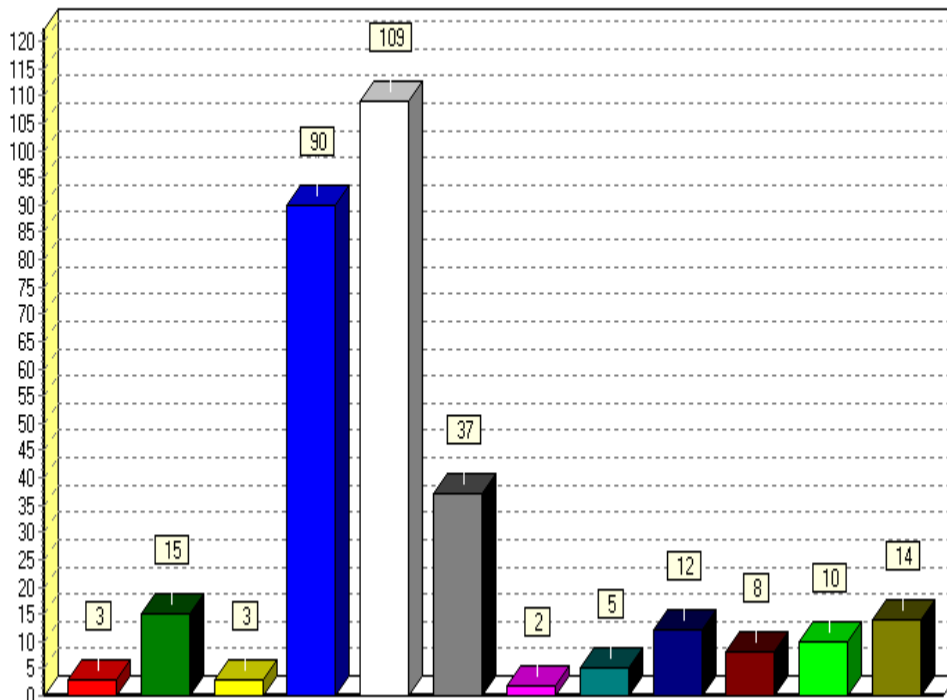

אוקטובר 2012

נושא	מחלקה	פניות
הדברה בביובים	מים וביוב	14
הפסקת מים	מים וביוב	10
טיפול כללי - שטח בטיפול תאגיד	מים וביוב	8
לחץ מים נמוך/גבוה	מים וביוב	12
מגוף לא תקין	מים וביוב	5
מכסה ביוב שבור/חסר	מים וביוב	2
נזילות מים	מים וביוב	37
נזילת מים לפני שעון צרכן	מים וביוב	109
סתימת ביוב	מים וביוב	90
פיצוץ מים תת קרקעי	מים וביוב	3
צינור מים מפוצץ	מים וביוב	15
שיבר לא תקין	מים וביוב	3

פניות לפי נושא
חמארית: 01/10/2012 עד תארית: 31/10/2012