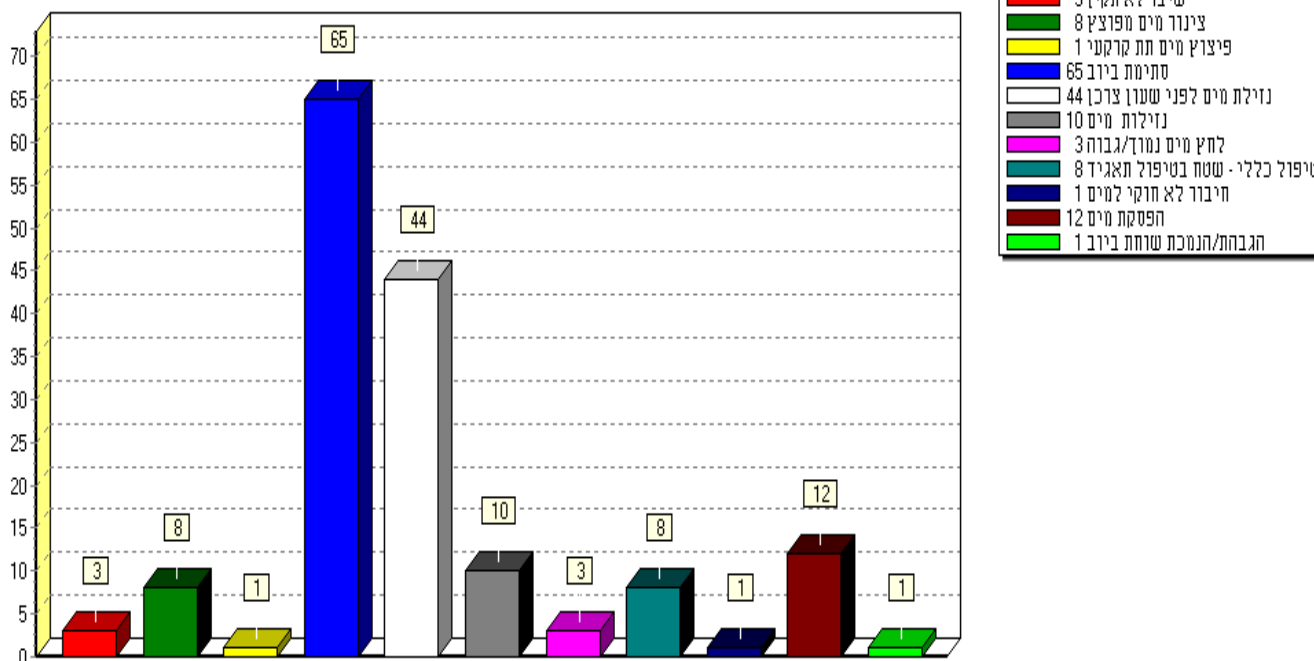

## דו"ח שנתי

ינואר - דצמבר 2012

סטטיסטיקה חודשית למים וביוב על פי נושא הפניה  
ינואר 2012

נושא	מחלקה	פניות
הגבהת/הנמכת שוחת ביוב	מים וביוב	1
הפסקת מים	מים וביוב	12
חיבור לא חוקי למים	מים וביוב	1
טיפול כללי - שטח בטיפול תאגידי	מים וביוב	8
לחץ מים נמוך/גבוה	מים וביוב	3
נזילות מים	מים וביוב	10
נזילת מים לפני שעון צרכן	מים וביוב	44
סתימת ביוב	מים וביוב	65
פיצוץ מים תת קרקעי	מים וביוב	1
צינור מים מפוצץ	מים וביוב	8
שיבר לא תקין	מים וביוב	3

פניות לפי נושא  
מתאריך: 01/01/2012 עד תאריך: 31/01/2012

סטטיסטיקה חודשית למים וביוב על פי נושא הפניה  
פברואר 2012

פניות	מחלקה	נושא
1	מים וביוב	הגבהת/הנמכת שוחת ביוב
10	מים וביוב	הפסקת מים
1	מים וביוב	חיבור לא חוקי למים
3	מים וביוב	טיפול כללי - שטח בטיפול תאגיד
8	מים וביוב	לחץ מים נמוך/גבוה
5	מים וביוב	מגוף לא תקין
3	מים וביוב	מכסה ביוב שבור/ חסר
13	מים וביוב	נזילות מים
71	מים וביוב	נזילת מים לפני שעון צרכן
94	מים וביוב	סתימת ביוב
1	מים וביוב	פיצוץ מים תת קרקעי
11	מים וביוב	צינור מים מפוצץ
2	מים וביוב	שיבר לא תקין