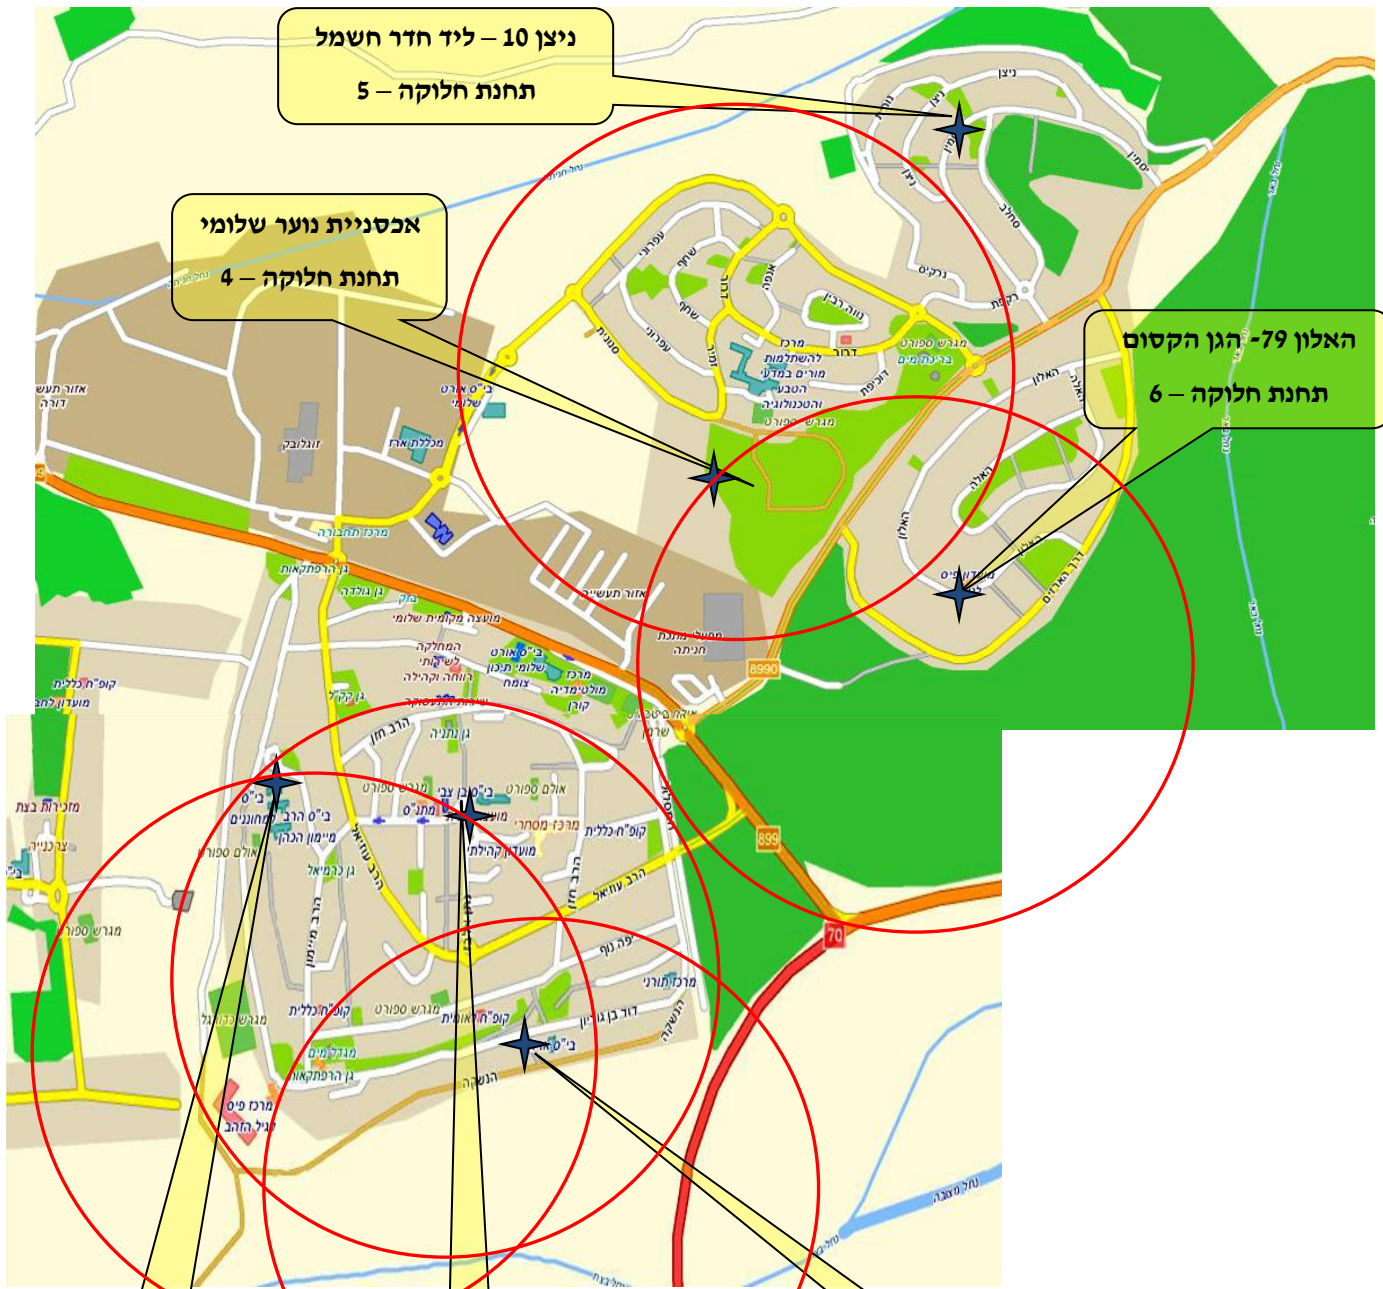

מפה מס' 5: מיפוי מיקום תחנות מעגלי החלוקה בשלומי

**ניצן 10 – ליד חדר חשמל
תחנת חלוקה – 5**

**אכסניית נוער שלומי
תחנת חלוקה – 4**

**האלון 79- הגן הקסום
תחנת חלוקה – 6**

**רחבת בלוק 253
תחנת חלוקה – 3**

**חניית הרב מימון
תחנת חלוקה – 2**

**ביה"ס יסודי בן צבי
תחנת חלוקה – 1**